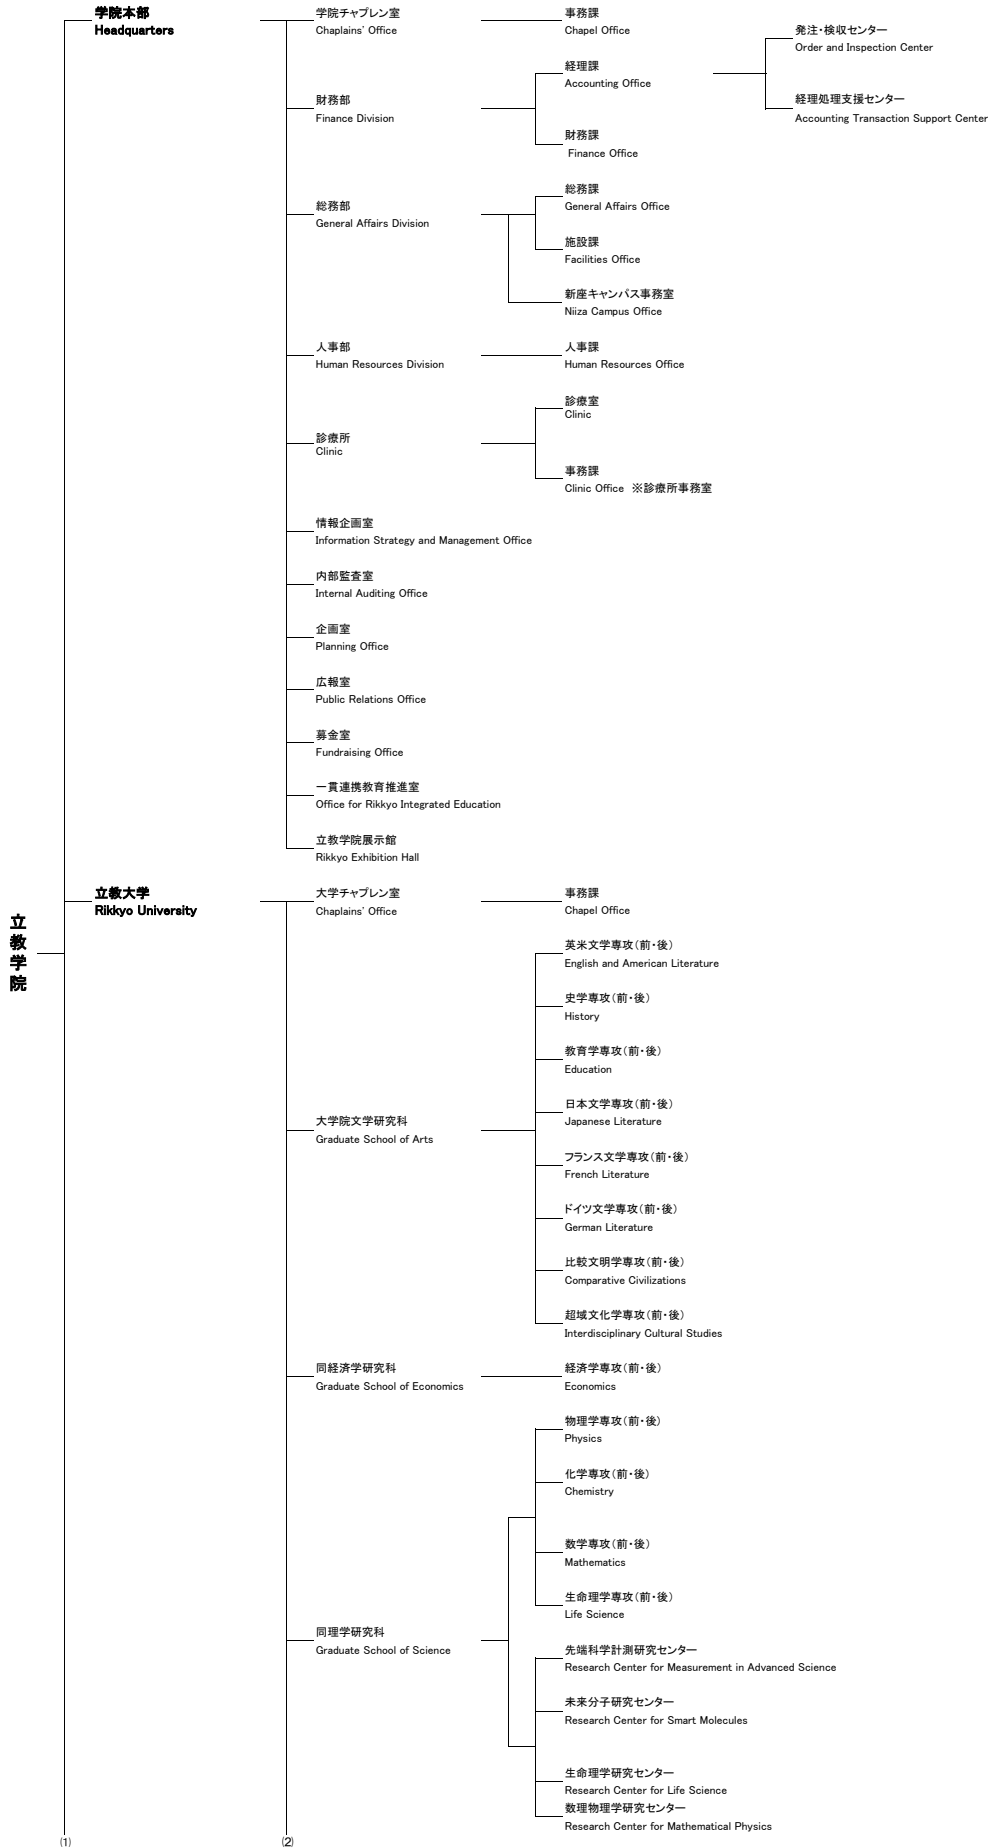

学校法人 立教学院 組織図 ツリー表示 (2024年4月1日時点)
 Rikkyo Educational Corporation's organizational chart (As of April 1st, 2024)

(1)

(3)

(2)
(立教大学)

(4)

立教学院